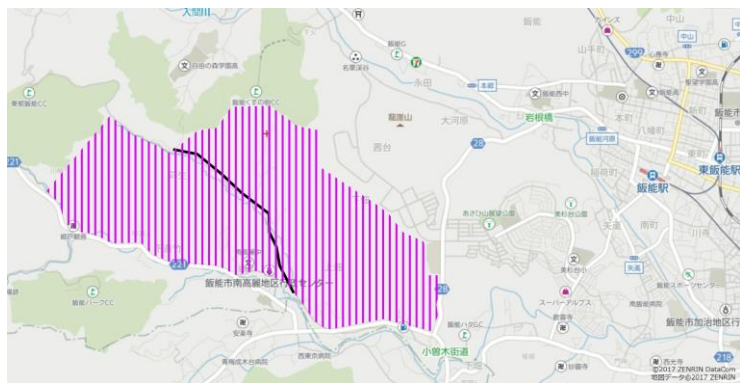

(以下早大OCと表記)

早稲田大学・日本女子大学・東京理科大学より構成

開催地

埼玉県飯能市

会場

未定

競技形式

ポイントオリエンテーリング

広報責任者 久野公愛(日本女子大学2016年度入学)

広報部 西村直哉(早稲田大学2016年度入学)

齋藤文菜(日本女子大学2016年度入学)

申込責任者 織田海斗(早稲田大学2015年度入学)

イベントアドバイザー 未定

使用地図

縮尺 1:10,000 等高線間隔 5m J50M2007 準拠

2003年早大OC作成「赤根」をもとに作成

プロ Mapper-NishiPRO(一部早大OC)によるリメイク

立入禁止区域

クローズドトレイン:「赤根」

本大会に参加を予定している方の、オリエンテーリングを目的とした以下の紫色で示したエリアへの立ち入りを本大会競技開始まで禁止します。なお、トレイン外周の道路、トレイン内の黒実線で示した道路の通行は妨げません。

その他

詳しくは要項2の公開をお持ちください。

要項2には参加申し込み案内を含みます。

本要項の内容は要項2にて変更の可能性があります。